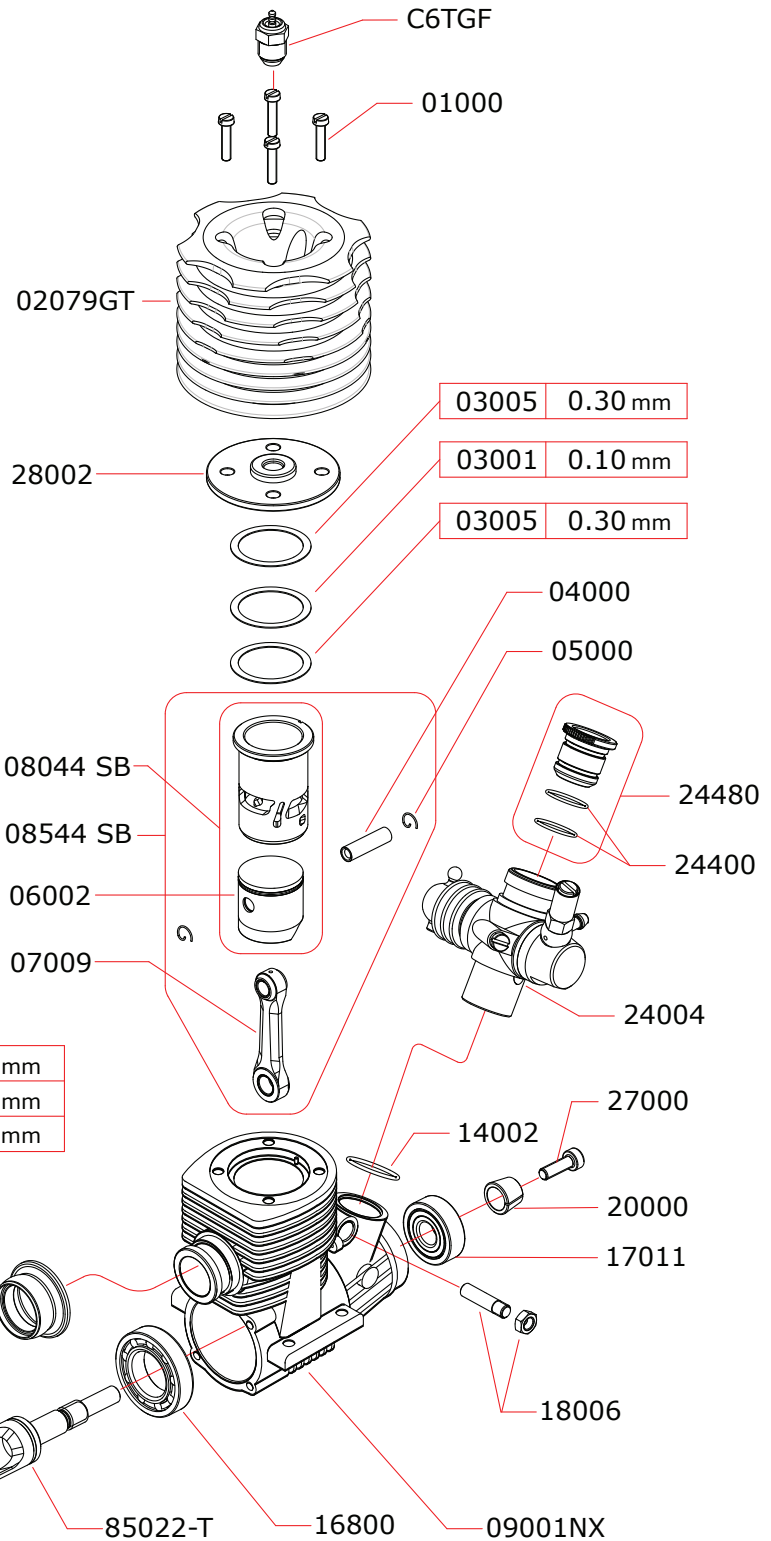

# EXPLODED VIEW ISON.21 GT

**NOVAROSSI WORLD S.r.l.**

Via Europa, 20/A - 25040 Monticelli Brusati (BS) - ITALIA  
web: www.novarossi.it | e-mail: info@novarossi.it  
Tel. +39 030/6850316 | Fax: +39 030/6850314

## CARBURETTOR CODE: 24004

Optional		
	03002	0.15 mm
	03003	0.20 mm
	03004	0.25 mm

	24460	6.0 mm
	24470	7.0 mm
	24490	9.0 mm

### Pipes Recommended

	51009 (EFRA 2006)	With ring, 3 chambers
	51010 (EFRA 2015)	With ring, 3 chambers
	51011 (EFRA 2052)	With ring, 3 chambers

### Manifolds Recommended

	41015	Conical short, 2 rings
	41016	Conical medium, 2 rings
	41017	Conical long, 2 rings

**La NOVAROSSI WORLD S.r.l. si riserva il diritto di apportare modifiche al prodotto senza preavviso.  
NOVAROSSI WORLD S.r.l. reserves the right to modify products without prior notice**