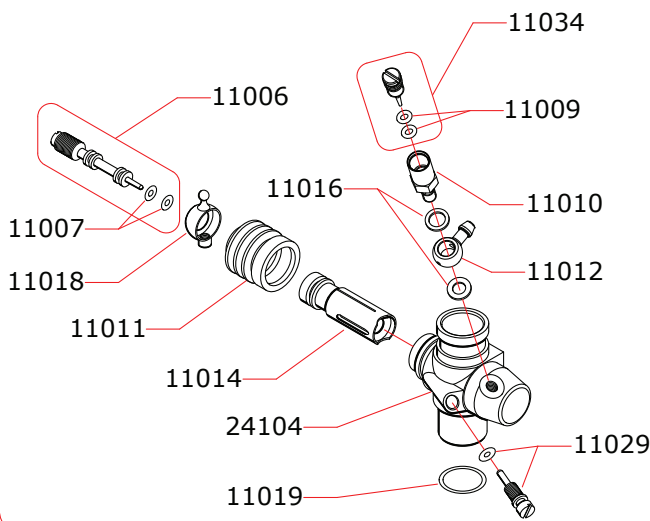

# EXPLODED VIEW ISON.21 GT

**NOVAROSSI WORLD S.r.l.**

Via Europa, 20/A - 25040 Monticelli Brusati (BS) - ITALIA  
web: www.novarossi.it | e-mail: info@novarossi.it  
Tel. +39 030/6850316 | Fax: +39 030/6850314

*I disegni sono puramente indicativi / Drawings are just indicative.*

Data ultima modifica: **29-09-2014**  
Date of last modification:

## CARBURETTOR CODE: 24004

Optional		
	03002	0.15 mm
	03003	0.20 mm
	03004	0.25 mm

	24460	6.0 mm
	24470	7.0 mm
	24490	9.0 mm

### Manifolds Recommended

	41015	Conical short, 2 rings
	41016	Conical medium, 2 rings
	41017	Conical long, 2 rings

**La NOVAROSSI WORLD S.r.l. si riserva il diritto di apportare modifiche al prodotto senza preavviso.  
NOVAROSSI WORLD S.r.l. reserves the right to modify products without prior notice**